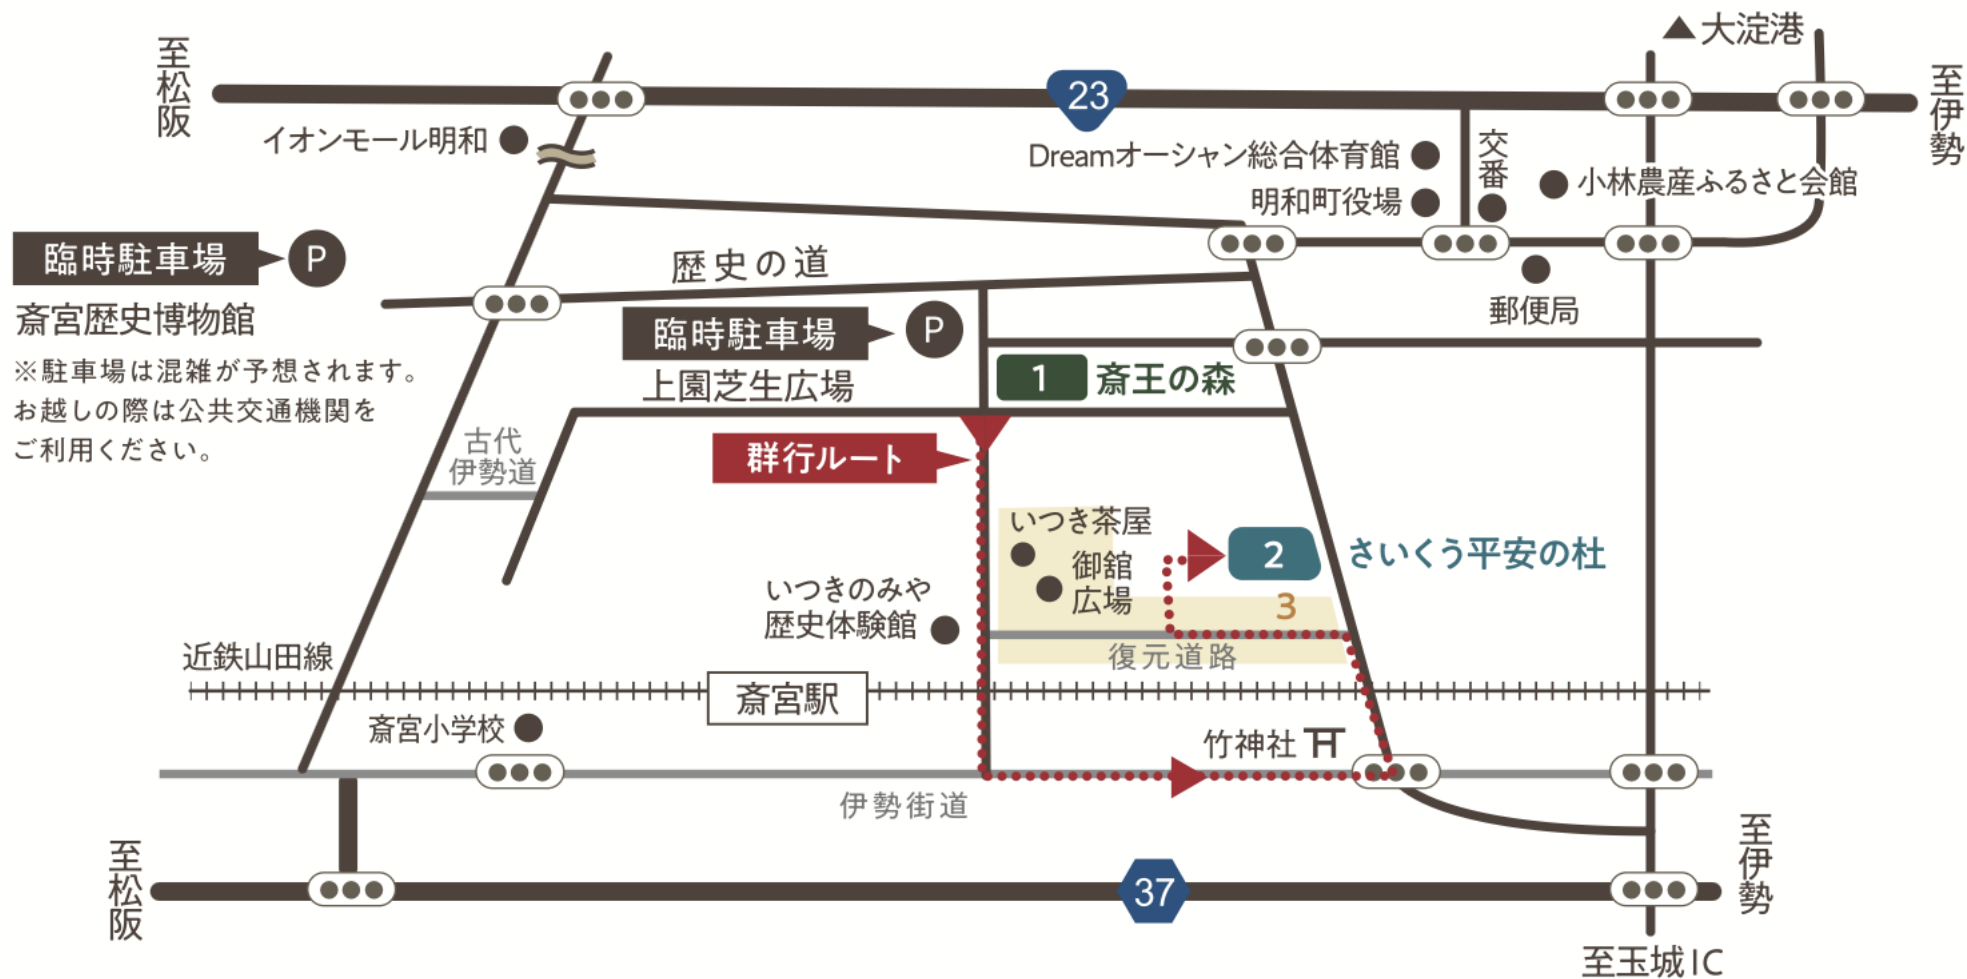

第43回 斎王まつりのご案内

開催時間 10:00~18:00

臨時駐車場 P
斎宮歴史博物館
※駐車場は混雑が予想されます。
お越しの際は公共交通機関を
ご利用ください。

1 斎王の森
<出発式・禊の儀> 15:00頃
<斎王群行出発> 15:50頃

2 さいくう平安の杜
<ライブイベント> 11:00頃
<奉納演奏> 15:30頃
<社頭の儀・フィナーレ> 16:30頃

3 いつきのみや MARKET
<復元道路・御館広場周辺> 10:00~18:00