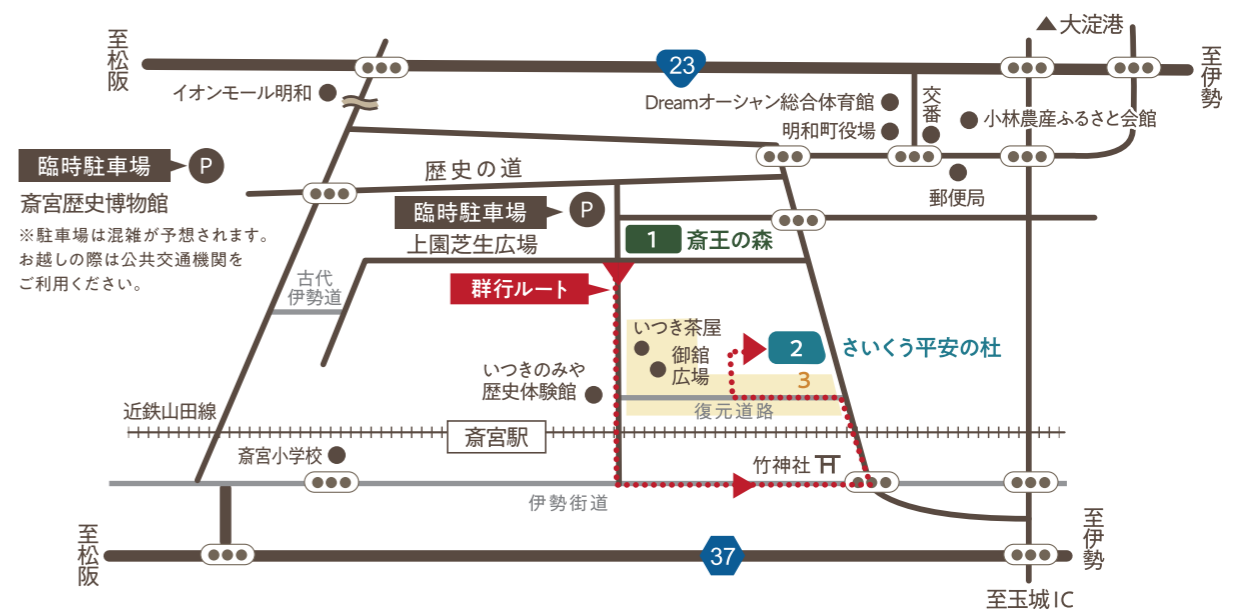

会場地図と斎王群行案内

【主催】 斎王まつり実行委員会 TEL 0596-52-0054

【後援】 三重県/明和町/明和町議会/明和町教育委員会/明和町観光協会/明和町商工会/斎宮歴史博物館/公益財団法人国史跡斎宮跡保存協会/
一般社団法人明和観光商社/一般財団法人民族衣裳文化普及協会/中部運輸局三重運輸支局/近畿日本鉄道株式会社/
三重テレビ放送株式会社/三重エフエム放送株式会社/松阪ケーブルテレビ・ステーション株式会社/皇學館大学

オフィシャル
WEBサイト

デジタル版
冊子はこちら