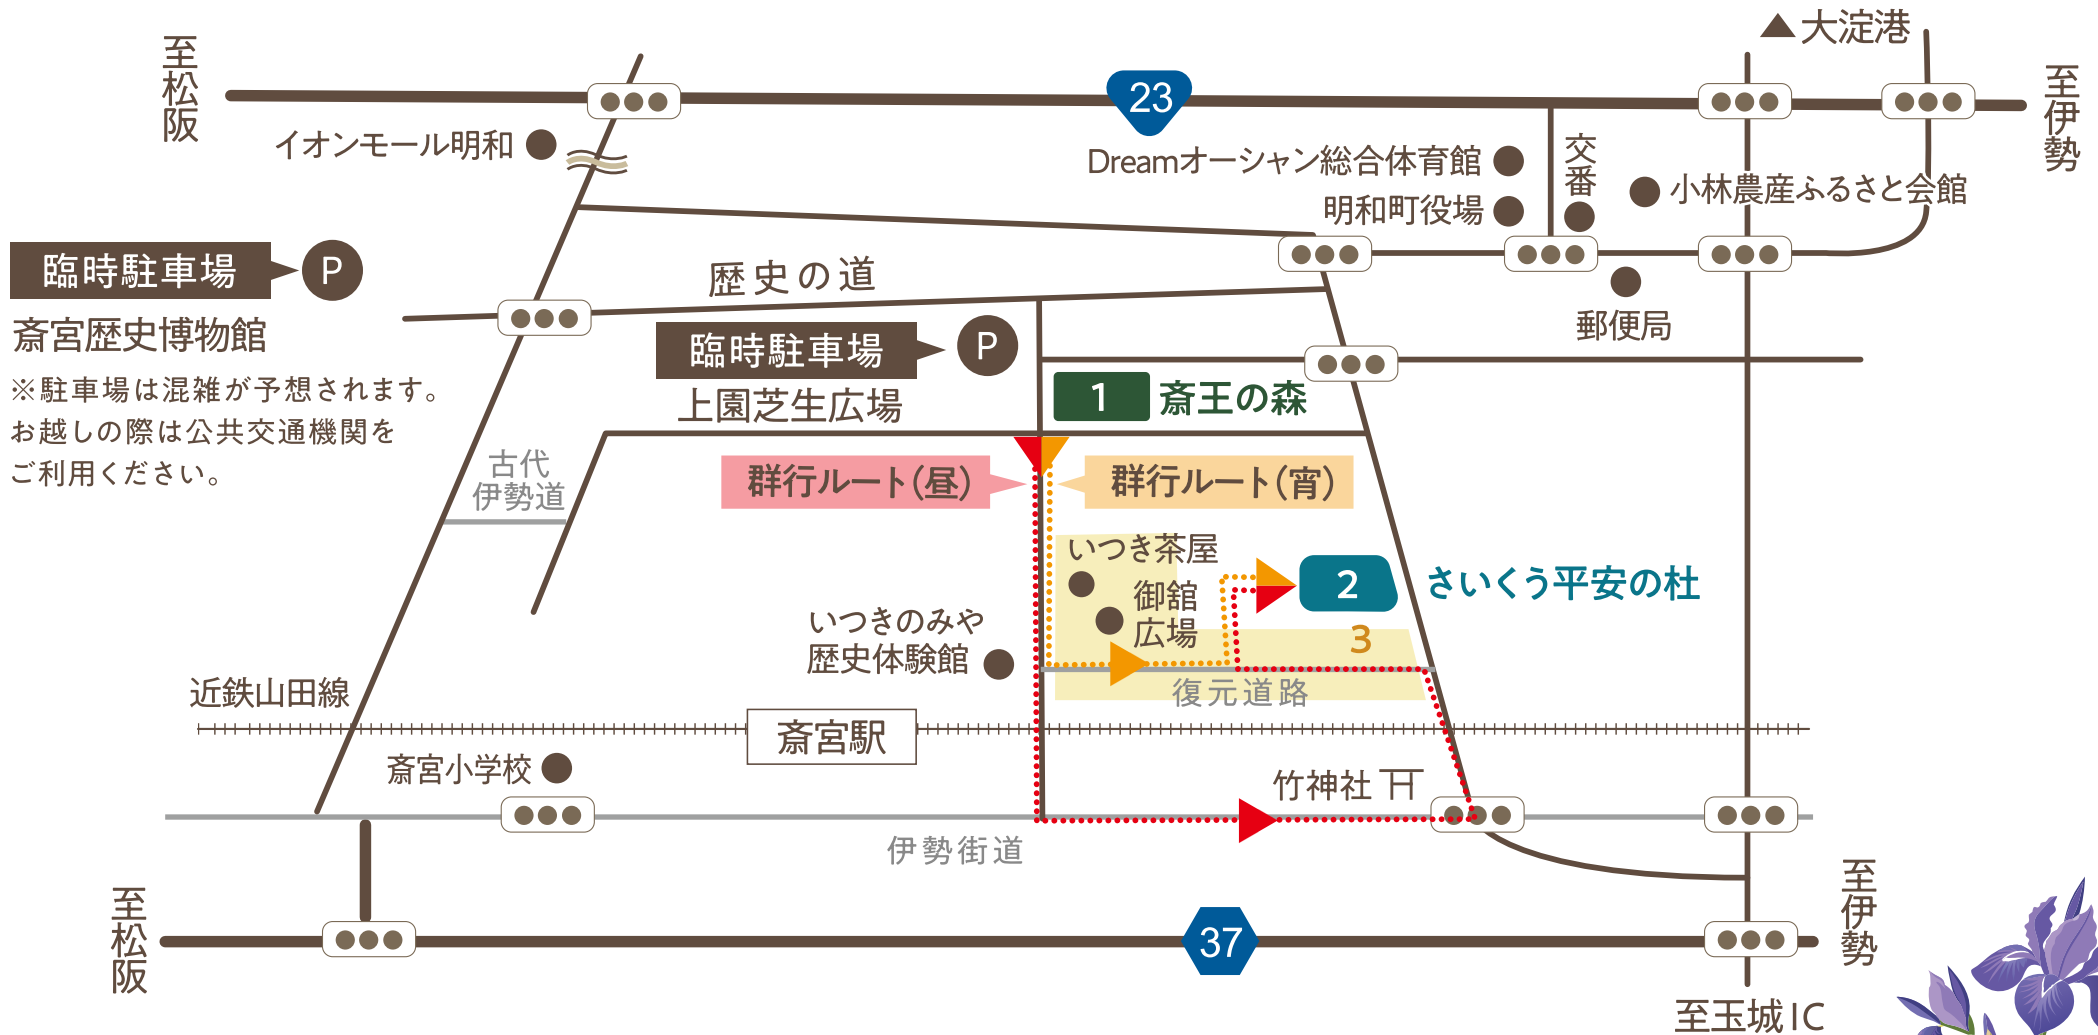

第42回 齋王まつりのご案内

開催時間 11:00~20:30

1 齋王の森

<出発式・禊の儀> 13:00~13:50
 <齋王群行 昼の部> 13:50 ごろ
 <齋王群行 宵の部> 19:00 ごろ

2 さいくう平安の杜

<齋王の舞・社頭の儀>
 14:30~15:10

3 いつきのみや MARKET

<復元道路・御館広場周辺>
 11:00~20:30